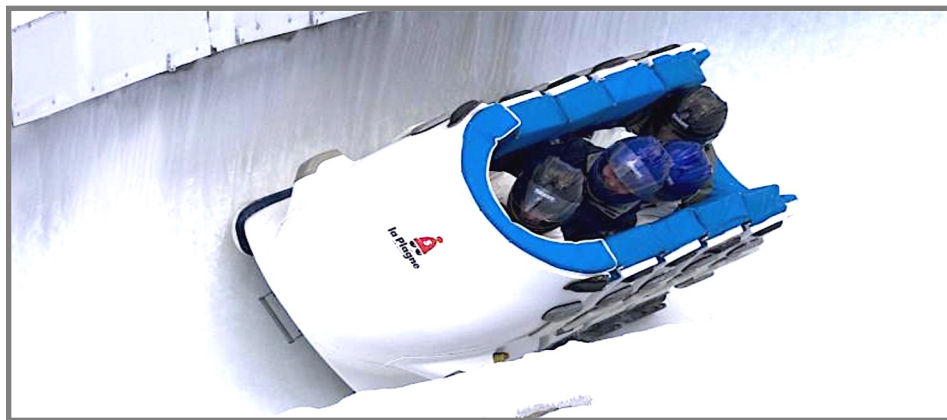

DESCENTES OLYMPIQUE BOBSLEIGH - LA PLAGNE 2024

DE DÉCEMBRE À MARS - PISTE LA PLAGNE J.O. 1992

Vivez des sensations uniques pendant 3 descentes à rythme crescendo

Programme et prestations :

- De 17h00 à 20h00 : 3 descentes à bord de 3 engins :
  - BOB RAFT (80 km/h).
  - LUGE SOLO (100 km/h).
  - BOB SPEED piloté par un pro (120 km/h).
- Vidéo inboard et reportage photo inclus.
- Visite des installations et dîner savoyard VIP en chalet en bas de piste.

Budget : 695 € HT / participant. Minimum 8 participants.

DEMANDE DE DEVIS & D'INFORMATIONS : WWW.ACOM-EVENEMENTS.COM